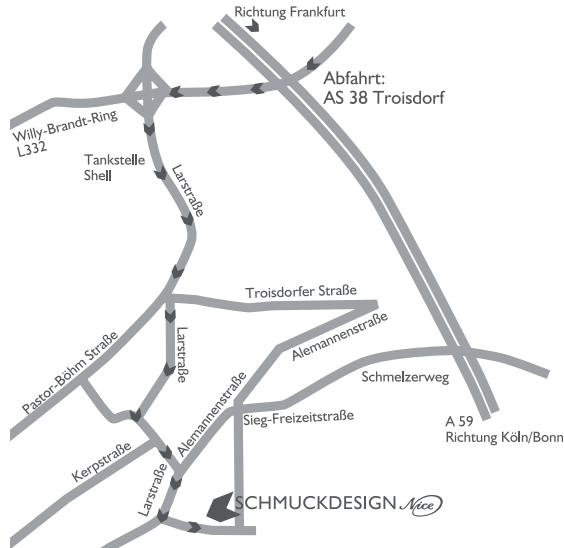

WEGBESCHREIBUNG | LARSTR. 131

Berenice Jovy | Larstr. 131 | 53844 Troisdorf | Fon 0 22 41 | 420 10 | Fax 0 22 41 | 420 10
Weitere Informationen, Bilder und Objekte finden Sie unter: www.schmuckdesign-nice.de